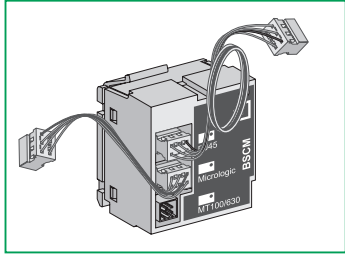

BSCM

Merlin Gerin
Square D
Télémécanique

Schneider
Electric

GHD16046AA-01

Schneider Electric Industries SAS

89, boulevard Franklin Roosevelt
F-92500 Rueil-Malmaison (France)
Tel: + 33 (0)1 41 29 85 00
www.schneider-electric.com